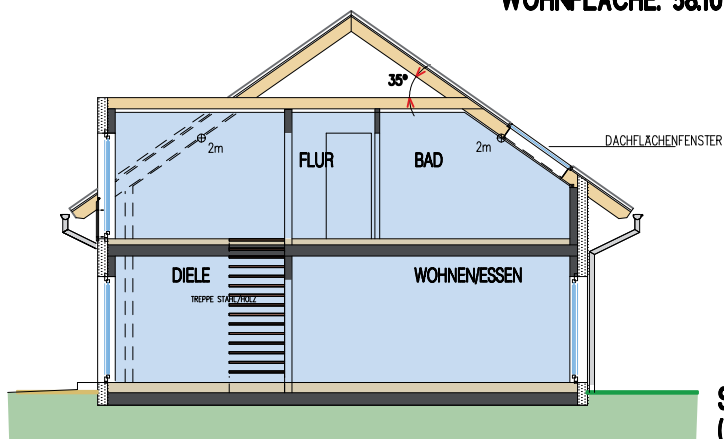

STADTHAUS

STAND JAN. 2010

ANSICHTEN

ERDGESCHOSS
WOHNFLÄCHE: 72.69 qm

DACHGESCHOSS
WOHNFLÄCHE: 58.10 qm **GESAMT: 130.79 qm**

SCHNITT
(Kellergeschoss als Sonderwunsch möglich)