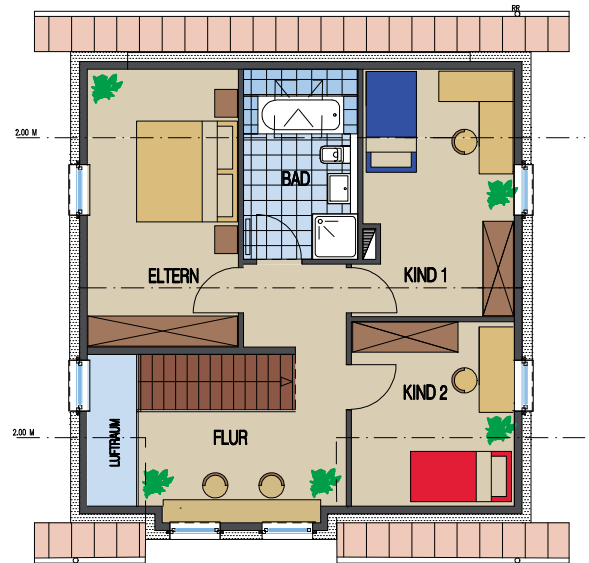

STADTHAUS

STAND JAN. 2010

ANSICHTEN

ERDGESCHOSS
WOHNFLÄCHE: 72.69 qm

DACHGESCHOSS
WOHNFLÄCHE: 58.10 qm **GESAMT: 130.79 qm**

SCHNITT
(Kellergeschoss als Sonderwunsch möglich)